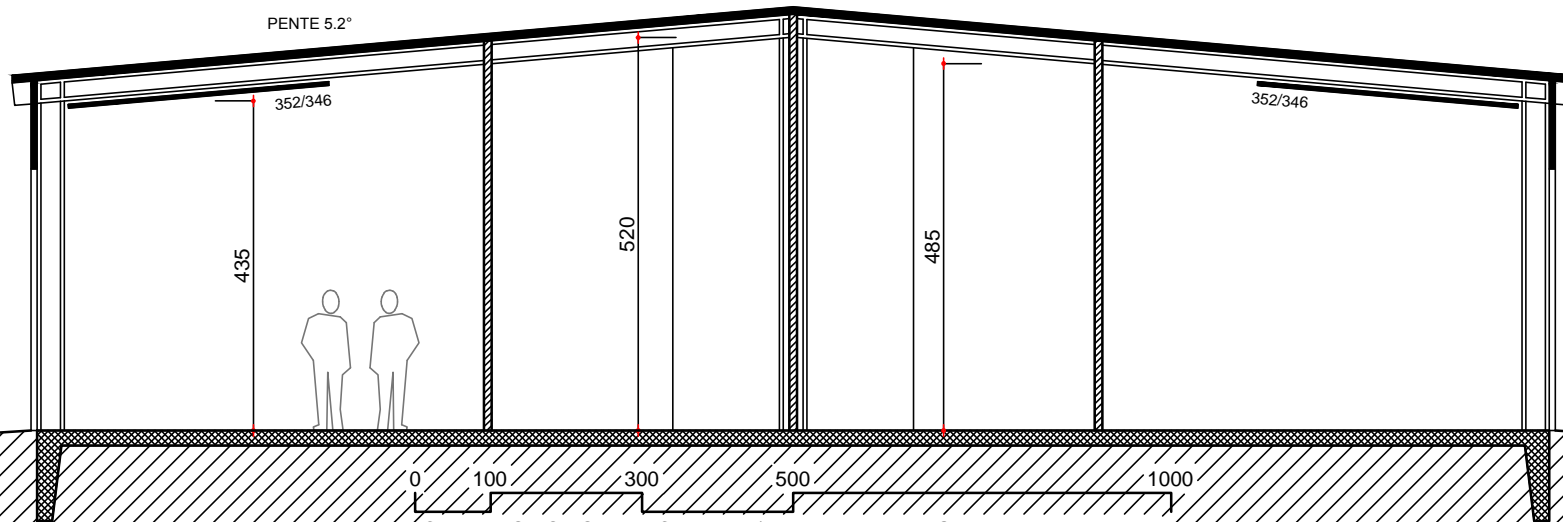

FAITE
+570

PENTE 5.2°

CORNICHE
+480

REZ-DE-CHAUSSEE
±000 383.48